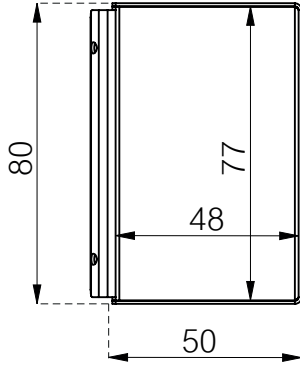

- 436-C106A
- 436-C106W

Pen & Gadget holder, W80 x D50 x H140

Top view

Side view