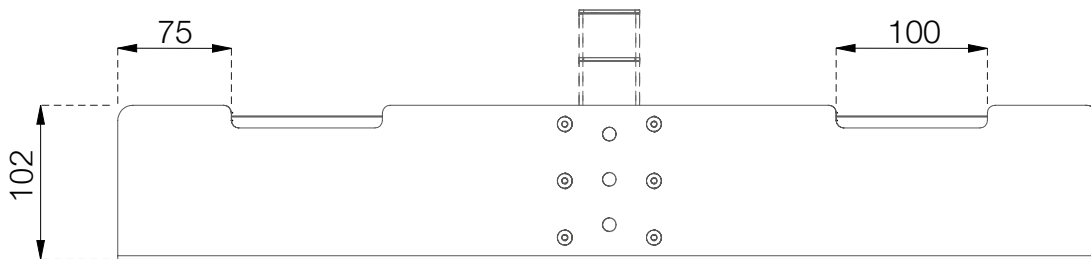

## LiftPipe - 1050 mm

### Side view